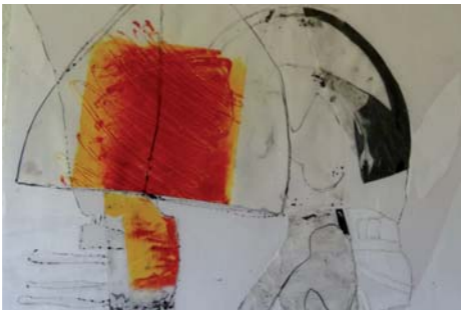

32

URSULA GEBERT

Collagen und Objekte

Atelierwohnung

32457 Porta Westfalica | Unter den Höfen 21a

Tel. 0571 72445

ursulagebert@arcor.de