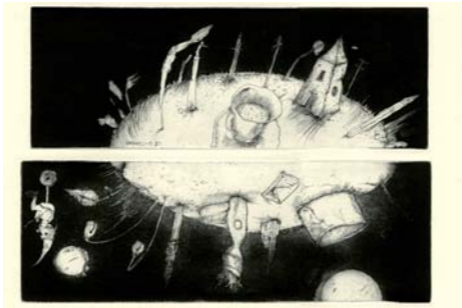

CHRISTOPHE CARBENAY

Grafik

Atelier im Haus

32457 Porta Westfalica | Mittelfeldstraße 9

Tel. 0176 53134672 | Papierwelt@gmx.de

<http://de.dawanda.com/search?q=carbenay+handpresse>

32

URSULA GEBERT